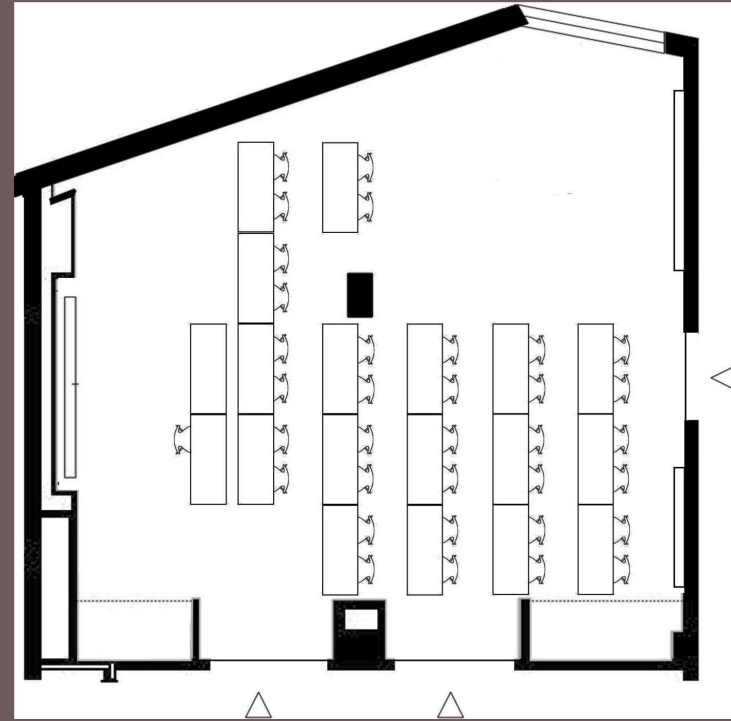

SCENERY

ETAGE 1 KLIMATISIERT JA TAGESLICHT JA TERRASSE NEIN RAUMHÖHE 2,50 M

FLÄCHE 95,00 QM U-SHAPE 19 CLASSROOM 35 LOW SEASON 360,00 € HIGH SEASON 460,00 €