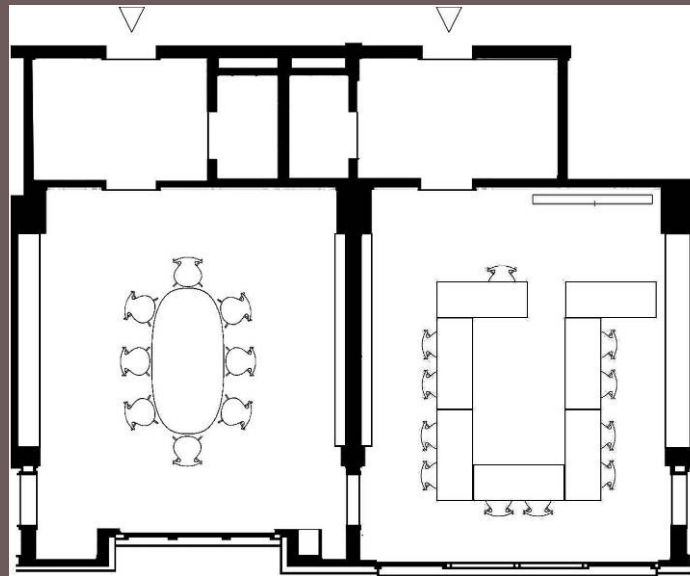

## 9 SCENERY

DIESE HELLE UND MODERNE TAGUNGSLOUNGE BEFINDET SICH IN DER ERSTEN ETAGE. DER 95 QM GROSSE RAUM VERFÜGT ÜBER TAGESLICHT, KLIMAANLAGE SOWIE EINE INTEGRIERTE LEINWAND. WIR EMPFEHLEN DEN RAUM DAHER INSBESONDERE FÜR SEMINARE, KONFERENZEN, PRÄSENTATIONEN UND VORTRÄGE.

# SCENERY

ETAGE 1 KLIMATISIERT JA TAGESLICHT JA TERRASSE NEIN RAUMHÖHE 2,50 M

FLÄCHE 95,00 QM U-SHAPE 19 CLASSROOM 35 LOW SEASON 360,00 € HIGH SEASON 460,00 €

## SPACE 1+2

DIE BEIDEN KLIMATISIERTEN KONFERENZSUITEN BEFINDEN SICH IN DER ERSTEN ETAGE UND STEHEN AUF WUNSCH MIT ANGRENZENDEM WOHNBEREICH ZUR VERFÜGUNG. JEDER RAUM VERFÜGT ÜBER TAGESLICHT, SCHALLSCHUTZFENSTER UND EINEN VORRAUM MIT SEPARATER TOILETTE. BESONDERS GEEIGNET SIND DIE RÄUME FÜR KLEINE TAGUNGEN, WORKSHOPS UND PRODUKTPRÄSENTATIONEN.

# SPACE 1+2

ETAGE 1 KLIMATISIERT JA TAGESLICHT JA TERRASSE NEIN RAUMHÖHE 2,77 M

	FLÄCHE	BOARDROOM	U-SHAPE	LOW SEASON	HIGH SEASON
SPACE 1	35,00 QM	8	7	200,00 €	260,00 €
SPACE 2	39,00 QM	8	11	200,00 €	260,00 €