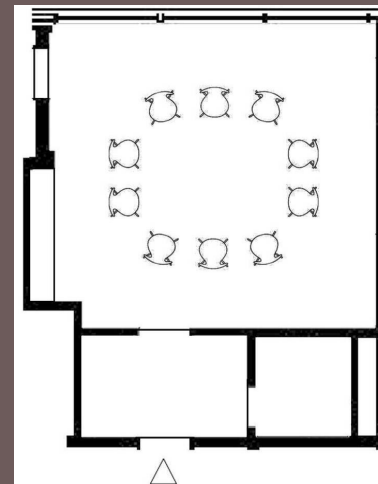

## 9 SCENERY

DIESE HELLE UND MODERNE TAGUNGSLOUNGE BEFINDET SICH IN DER ERSTEN ETAGE. DER 95 QM GROSSE RAUM VERFÜGT ÜBER TAGESLICHT, KLIMAANLAGE SOWIE EINE INTEGRIERTE LEINWAND. WIR EMPFEHLEN DEN RAUM DAHER INSBESONDERE FÜR SEMINARE, KONFERENZEN, PRÄSENTATIONEN UND VORTRÄGE.

## SPACE 1+2

DIE BEIDEN KLIMATISIERTEN KONFERENZSUITEN BEFINDEN SICH IN DER ERSTEN ETAGE UND STEHEN AUF WUNSCH MIT ANGRENZENDEM WOHNBEREICH ZUR VERFÜGUNG. JEDER RAUM VERFÜGT ÜBER TAGESLICHT, SCHALLSCHUTZFENSTER UND EINEN VORRAUM MIT SEPARATER TOILETTE. BESONDERS GEEIGNET SIND DIE RÄUME FÜR KLEINE TAGUNGEN, WORKSHOPS UND PRODUKTPRÄSENTATIONEN.

## SPACE 3

DIE KONFERENZSUITE MIT TAGESLICHT BEFINDET SICH IN DER ERSTEN ETAGE UND IST KLIMATISIERT. AUCH SIE HAT EINEN VORRAUM MIT WC UND STEHT AUF WUNSCH MIT EINEM ANGRENZENDEN WOHNBEREICH ZUR VERFÜGUNG. IDEAL IST DER ZUR GARTENSEITE GELEGENE RAUM FÜR INTERVIEWS UND KLEINE BESPRECHUNGEN.

# SPACE 3

ETAGE  
1

KLIMATISIERT  
JA

TAGESLICHT  
JA

TERRASSE  
NEIN

RAUMHÖHE  
2,68 M

FLÄCHE  
32,00 QM

BOARDROOM  
8