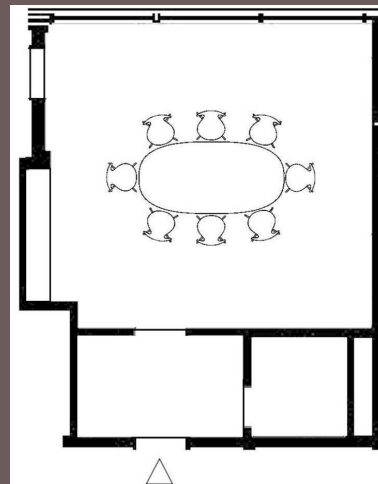

## 9 SCENERY

DIESE HELLE UND MODERNE TAGUNGSLOUNGE BEFINDET SICH IN DER ERSTEN ETAGE. DER 95 QM GROSSE RAUM VERFÜGT ÜBER TAGESLICHT, KLIMAANLAGE SOWIE EINE INTEGRIERTE LEINWAND. WIR EMPFEHLEN DEN RAUM DAHER INSBESONDERE FÜR SEMINARE, KONFERENZEN, PRÄSENTATIONEN UND VORTRÄGE.

## SPACE 1+2

DIE BEIDEN KLIMATISIERTEN KONFERENZSUITEN BEFINDEN SICH IN DER ERSTEN ETAGE UND STEHEN AUF WUNSCH MIT ANGRENZENDEM WOHNBEREICH ZUR VERFÜGUNG. JEDER RAUM VERFÜGT ÜBER TAGESLICHT, SCHALLSCHUTZFENSTER UND EINEN VORRAUM MIT SEPARATER TOILETTE. BESONDERS GEEIGNET SIND DIE RÄUME FÜR KLEINE TAGUNGEN, WORKSHOPS UND PRODUKTPRÄSENTATIONEN.

## SPACE 3

DIE KONFERENZSUITE MIT TAGESLICHT BEFINDET SICH IN DER ERSTEN ETAGE UND IST KLIMATISIERT. AUCH SIE HAT EINEN VORRAUM MIT WC UND STEHT AUF WUNSCH MIT EINEM ANGRENZENDEN WOHNBEREICH ZUR VERFÜGUNG. IDEAL IST DER ZUR GARTENSEITE GELEGENE RAUM FÜR INTERVIEWS UND KLEINE BESPRECHUNGEN.

# SPACE 3

ETAGE  
1

KLIMATISIERT  
JA

TAGESLICHT  
JA

TERRASSE  
NEIN

RAUMHÖHE  
2,68 M

FLÄCHE  
32,00 QM

BOARDROOM  
8