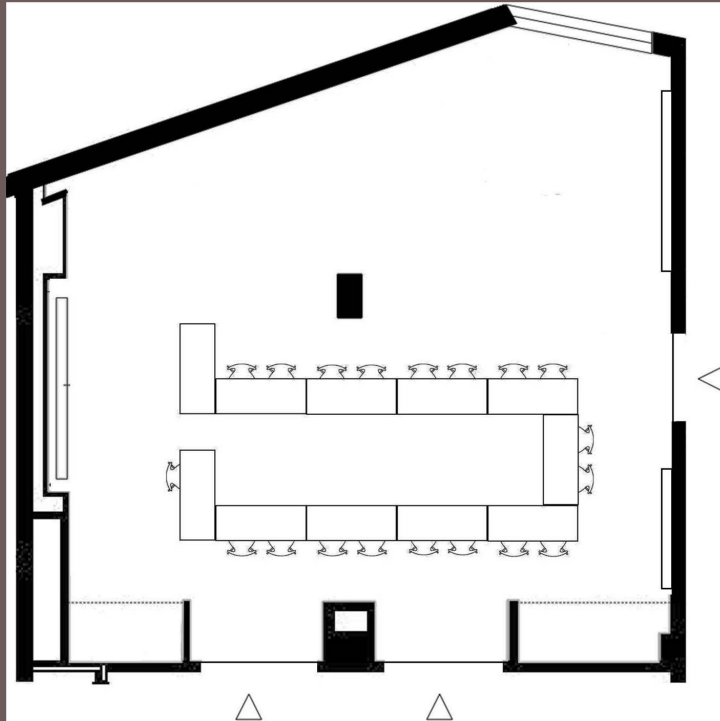

SCENERY

ETAGE 1 KLIMATISIERT JA TAGESLICHT JA TERRASSE NEIN RAUMHÖHE 2,50 M

FLÄCHE 95,00 QM U-SHAPE 19 CLASSROOM 35 LOW SEASON 360,00 € HIGH SEASON 460,00 €