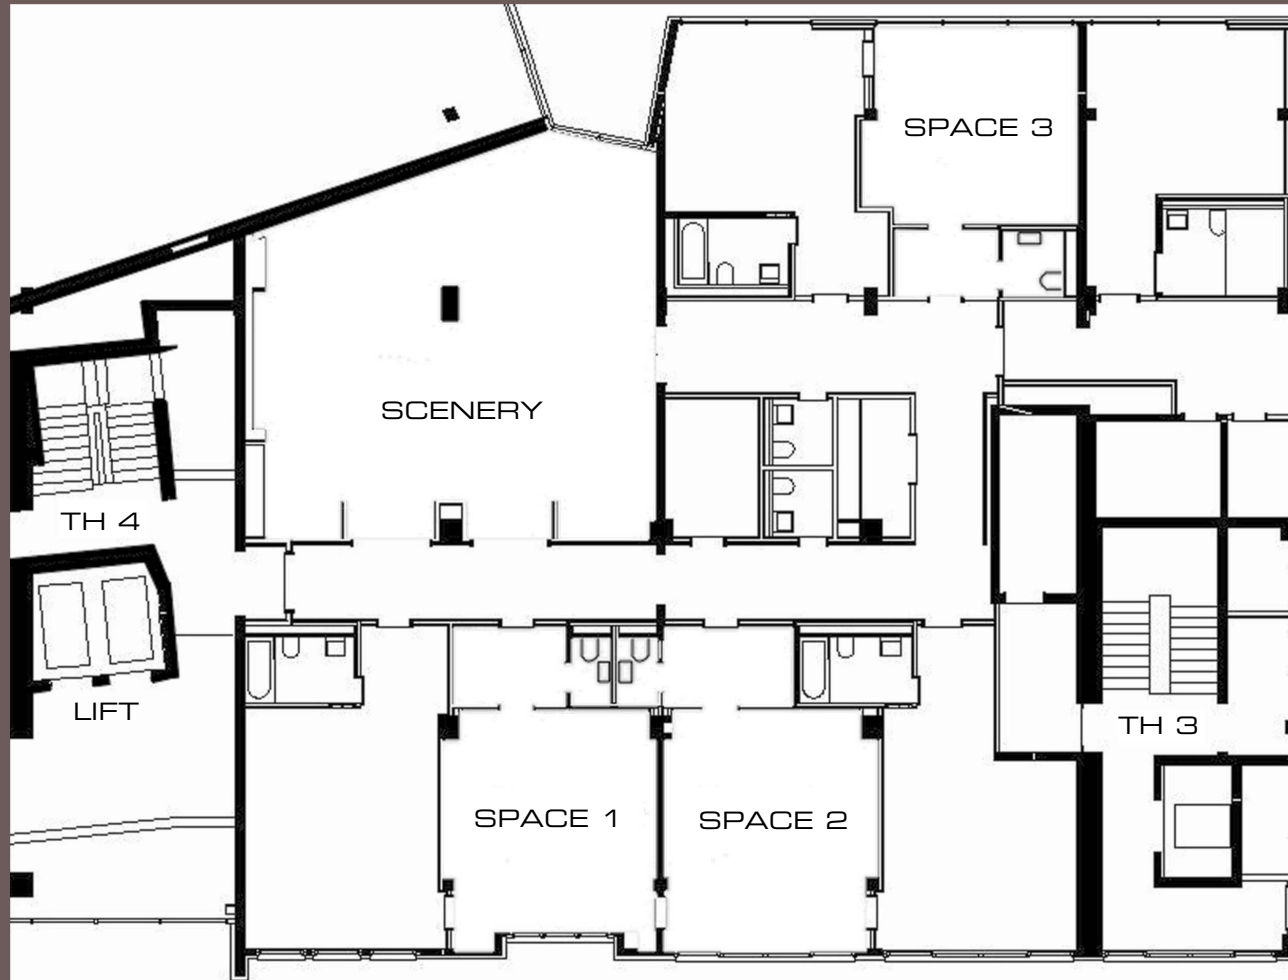

9 1<sup>ST</sup> FLOOR

KUJ DAMM 101 HOTEL  
FOTO KATJA OTTO

9 1<sup>ST</sup> FLOOR

## 9 SCENERY

DIESE HELLE UND MODERNE TAGUNGSLOUNGE BEFINDET SICH IN DER ERSTEN ETAGE. DER 95 QM GROSSE RAUM VERFÜGT ÜBER TAGESLICHT, KLIMAANLAGE SOWIE EINE INTEGRIERTE LEINWAND. WIR EMPFEHLEN DEN RAUM DAHER INSBESONDERE FÜR SEMINARE, KONFERENZEN, PRÄSENTATIONEN UND VORTRÄGE.

## SPACE 1+2

DIE BEIDEN KLIMATISIERTEN KONFERENZSUITEN BEFINDEN SICH IN DER ERSTEN ETAGE UND STEHEN AUF WUNSCH MIT ANGRENZENDEM WOHNBEREICH ZUR VERFÜGUNG. JEDER RAUM VERFÜGT ÜBER TAGESLICHT, SCHALLSCHUTZFENSTER UND EINEN VORRAUM MIT SEPARATER TOILETTE. BESONDERS GEEIGNET SIND DIE RÄUME FÜR KLEINE TAGUNGEN, WORKSHOPS UND PRODUKTPRÄSENTATIONEN.

## SPACE 3

DIE KONFERENZSUITE MIT TAGESLICHT BEFINDET SICH IN DER ERSTEN ETAGE UND IST KLIMATISIERT. AUCH SIE HAT EINEN VORRAUM MIT WC UND STEHT AUF WUNSCH MIT EINEM ANGRENZENDEN WOHNBEREICH ZUR VERFÜGUNG. IDEAL IST DER ZUR GARTENSEITE GELEGENE RAUM FÜR INTERVIEWS UND KLEINE BESPRECHUNGEN.