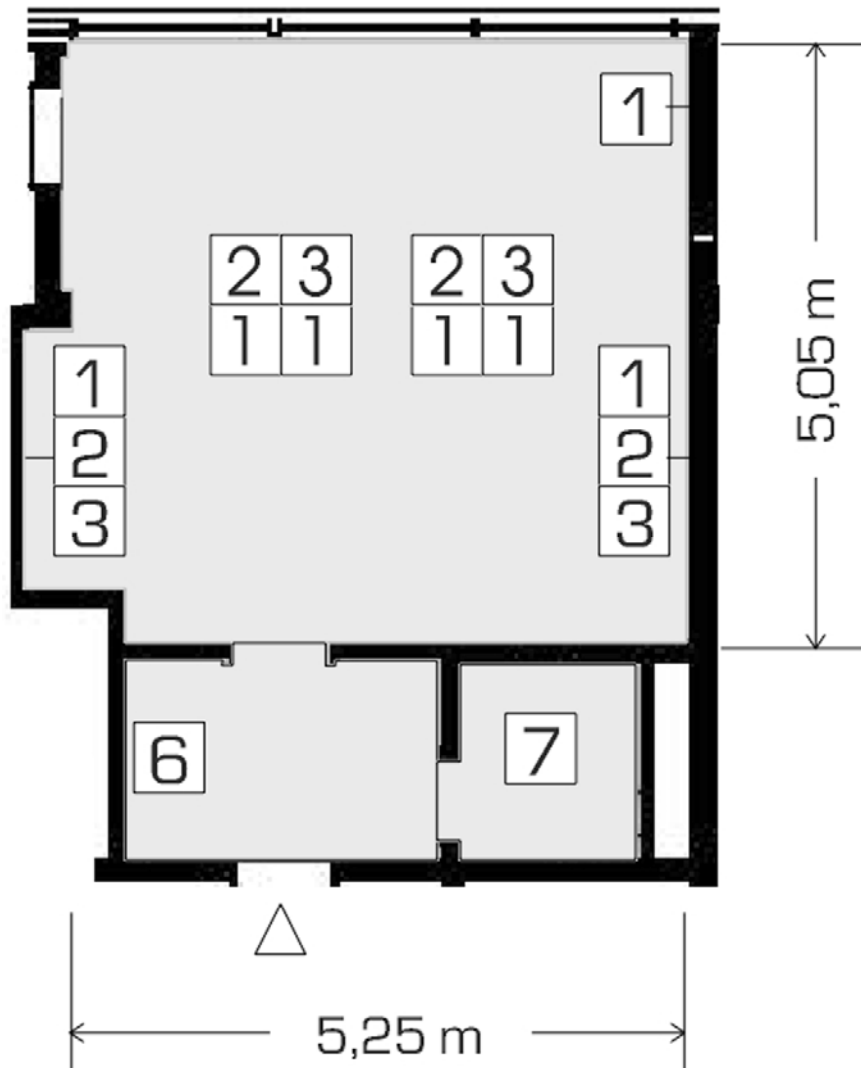

SPACE 3

LEGENDE

- 1** Steckdose
- 2** Antenne
- 3** Telefon
- 4** Projektionswand
- 6** Garderobe
- 7** WC

BESTUHLUNG

Theater	10
Parlament	10
U-Tafel	10
Block	10
Bankett	10
Empfang	12